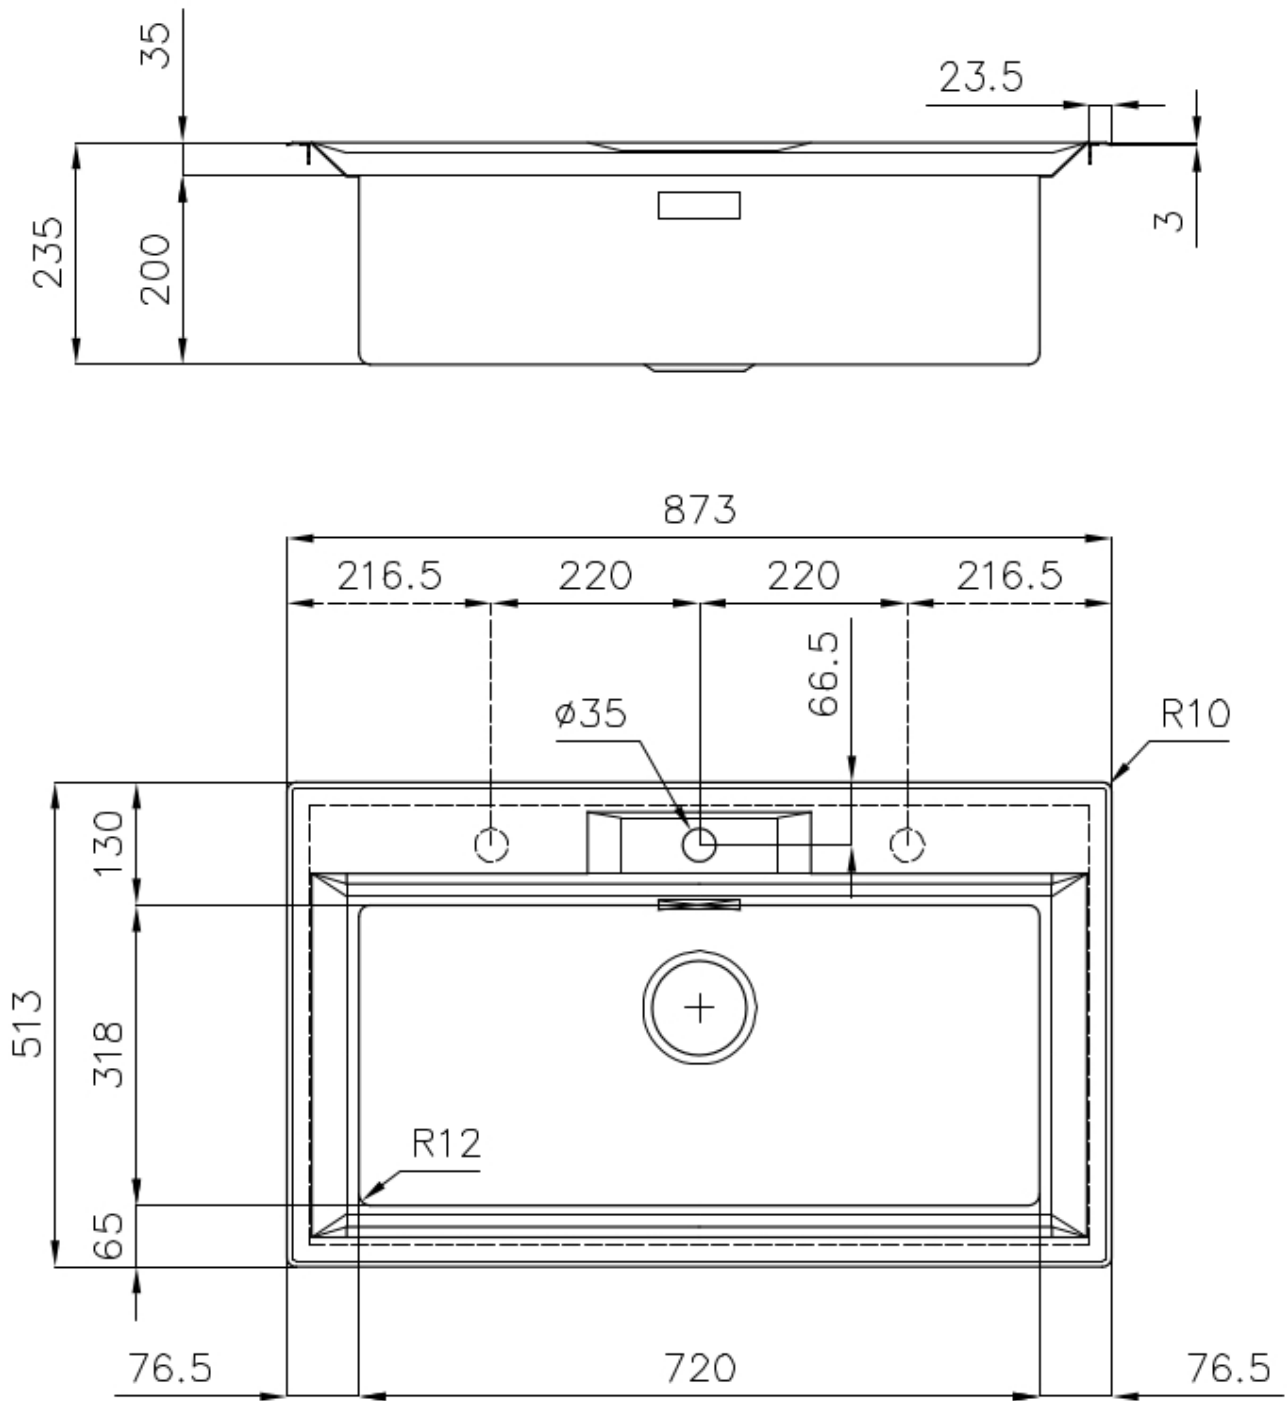

DESSINS TECHNIQUES